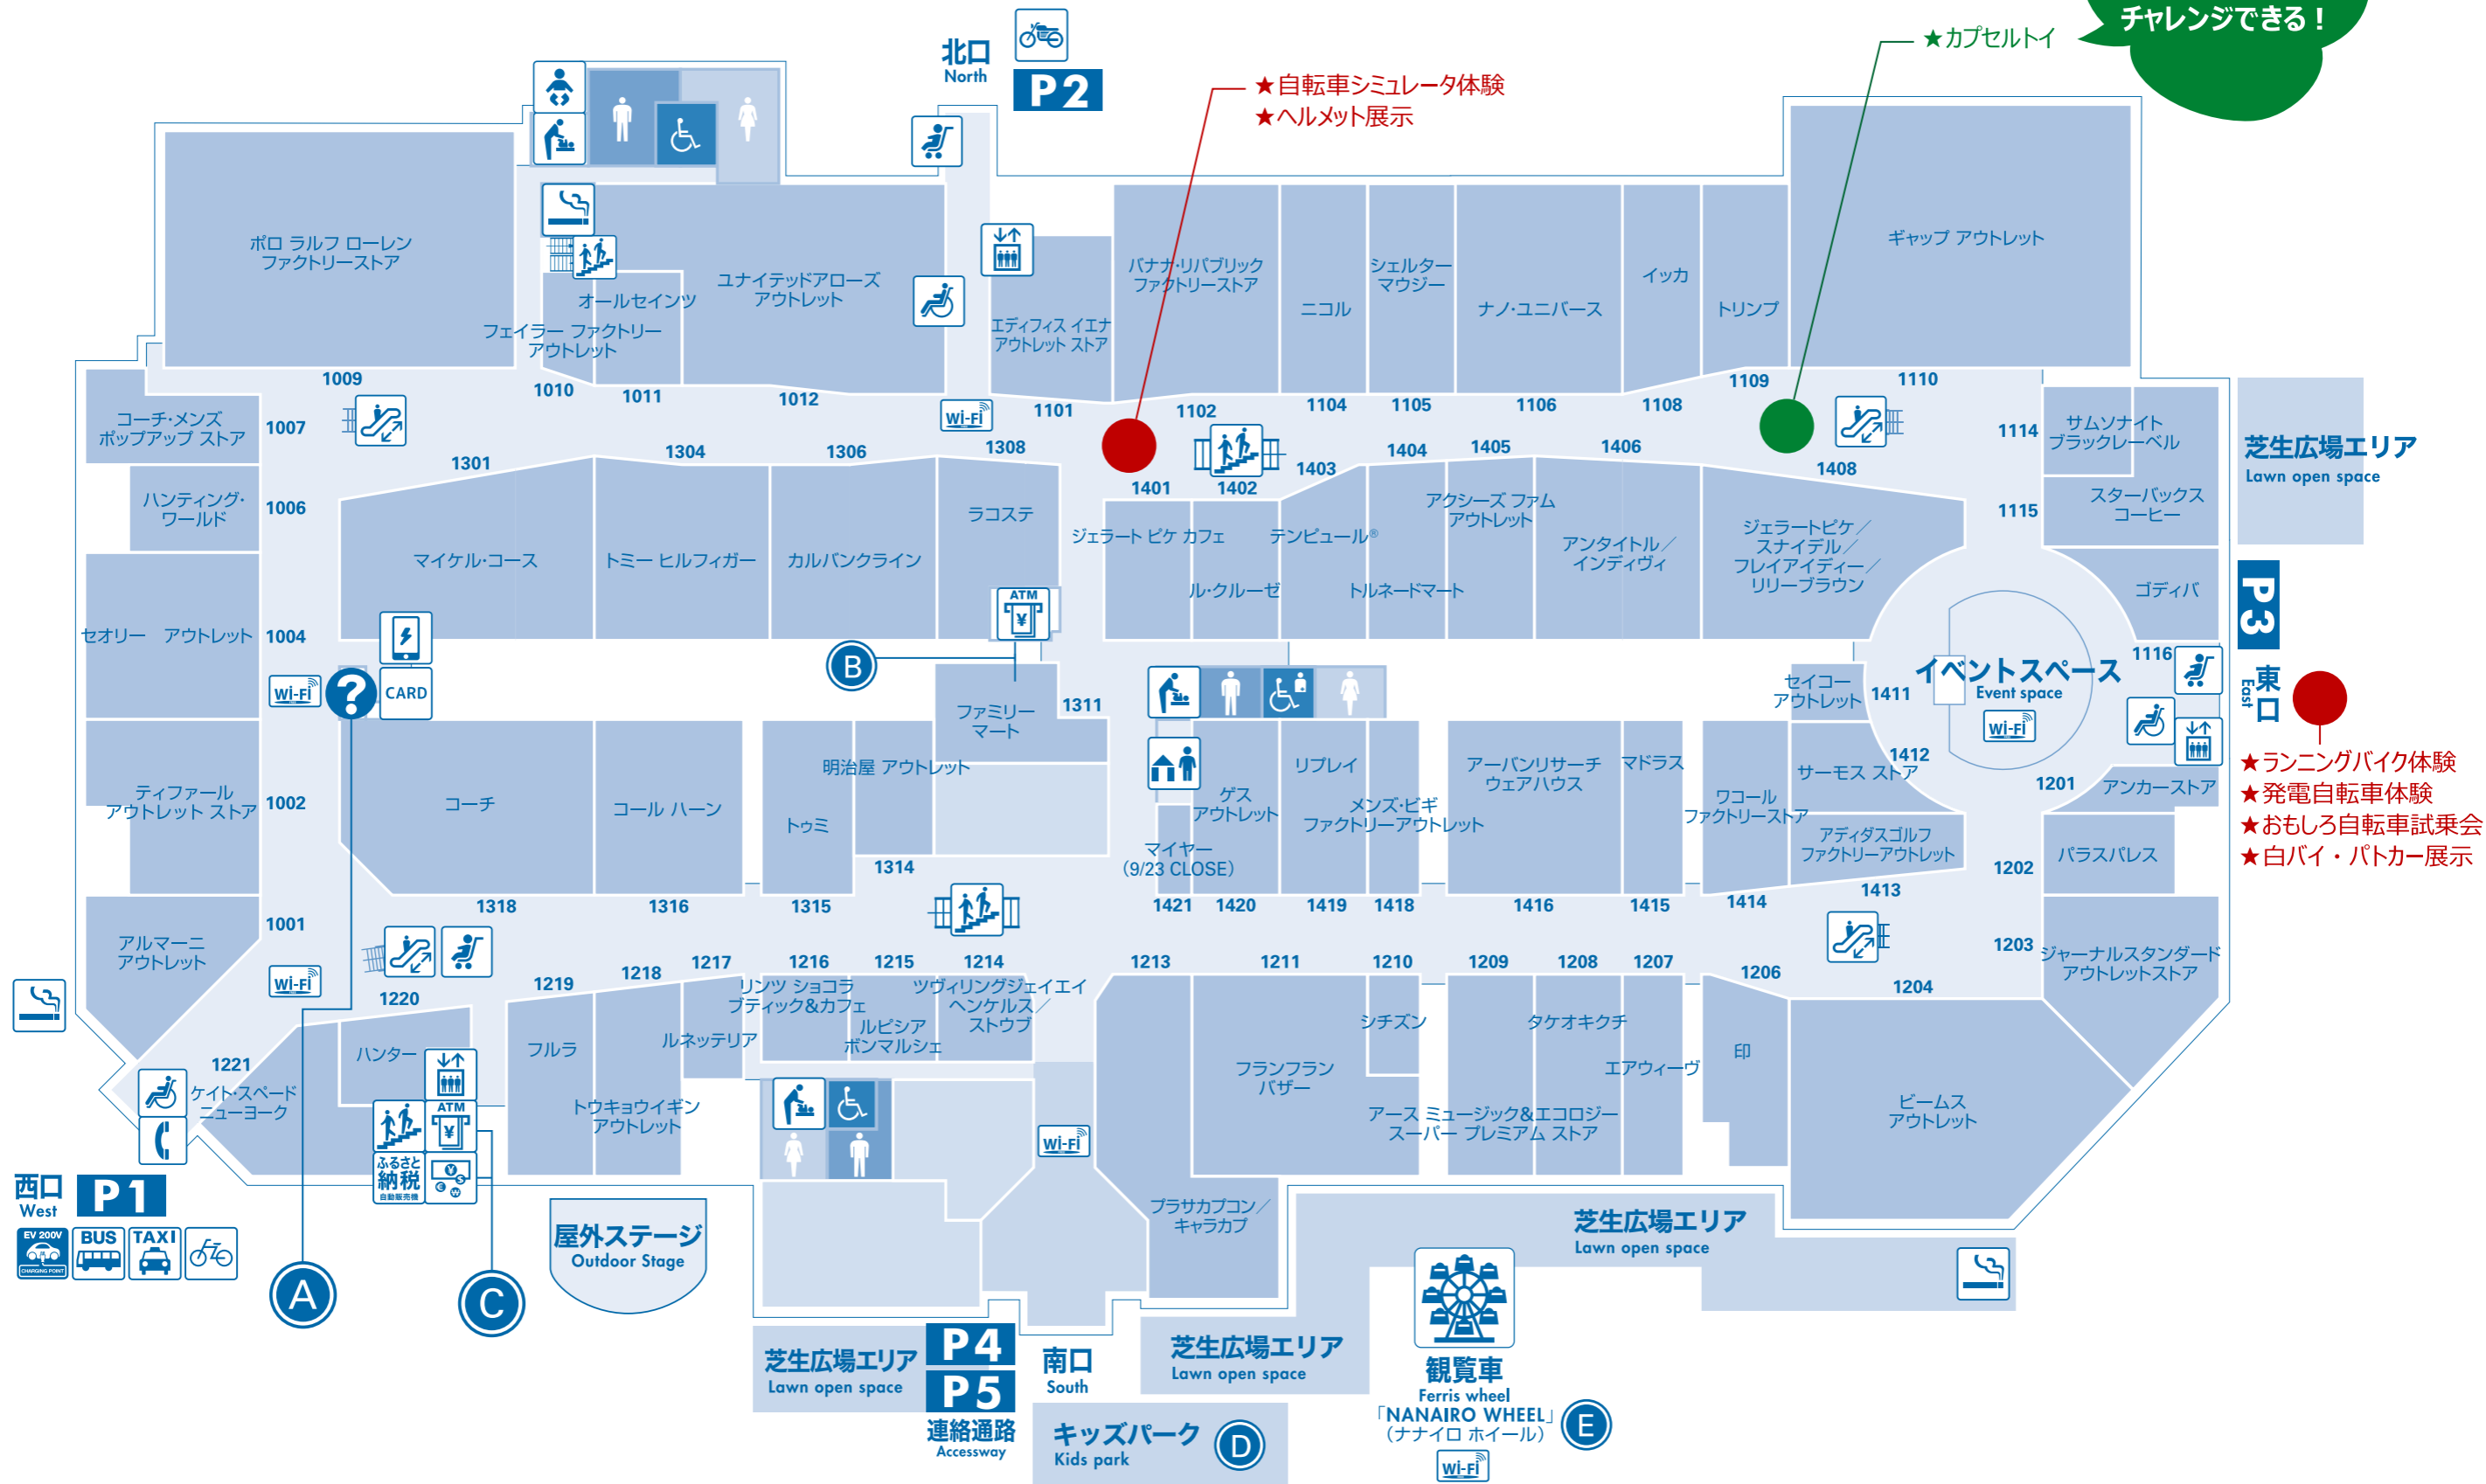

3つ以上の企画に参加して
チャレンジできる！

★自転車シミュレータ体験
★ヘルメット展示

★ランニングバイク体験
★発電自転車体験
★おもしろ自転車試乗会
★白バイ・パトカー展示

西口 West P1
EV 200V
BUS
TAXI
自転車

観覧車 Ferris wheel
「NANAIRO WHEEL」
(ナナイロ ホイール)
Wi-Fi

屋外ステージ
Outdoor Stage

芝生広場エリア P4 P5
Lawn open space
連絡通路 Accessway

キッズパーク Kids park

芝生広場エリア
Lawn open space

芝生広場エリア
Lawn open space